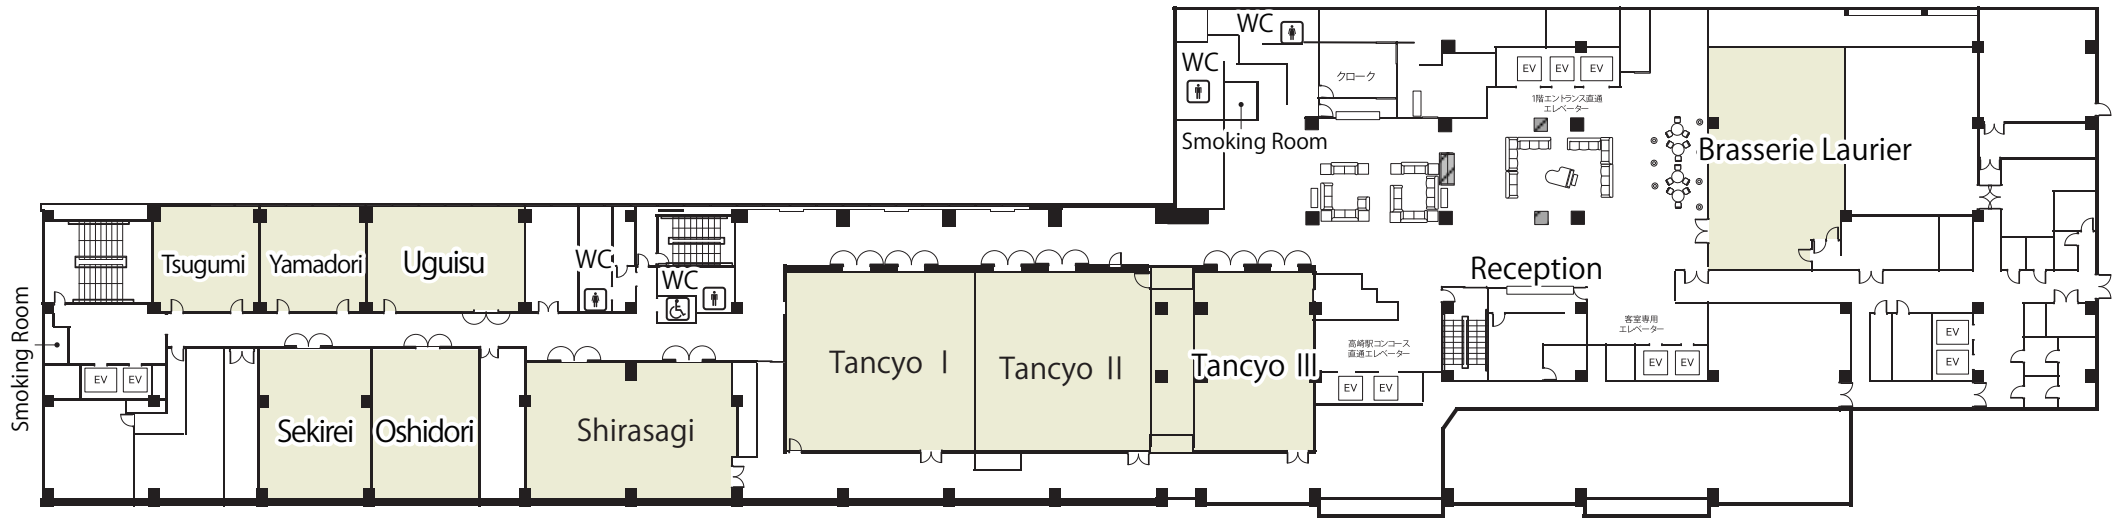

# 《 6F Floor Map 》

**HOTEL  
METROPOLITAN**

TAKASAKI JR-EAST

**ホテルメトロポリタン 高崎**

370-0849, Japan

222 Yashima-cho, Takasaki-city, Gunma

TEL: 81+27-325-3311